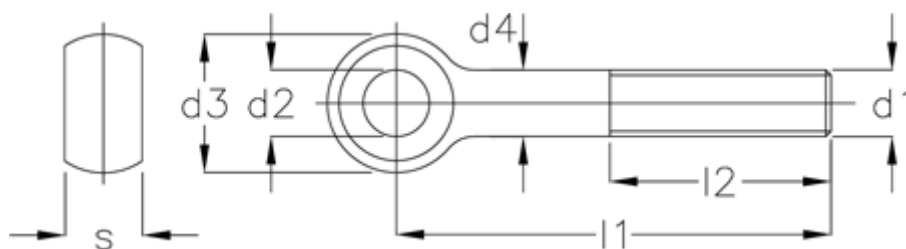

Article number: 20444M12130  
Description: E+G Eye screw  
DIN 444-M12-130

## Measures

d1 = M12

d2 = 12

d3 = 25

d4 = 12

l1 = 130

l2 = 40

s = 14